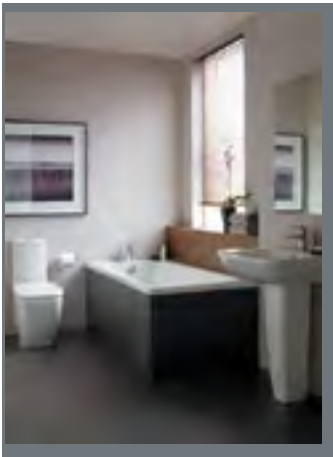

Bsn Unit 700 2DR & WT White Gloss K2455WG **472.50**

Bsn Unit 700 2DR & WT Grey Gloss K2455WH **472.50**

Wall Unit 700 2DR White Gloss K2456WG **378.00**

Wall Unit 700 2DR Grey Gloss K2456WH **378.00**

VENTUNO